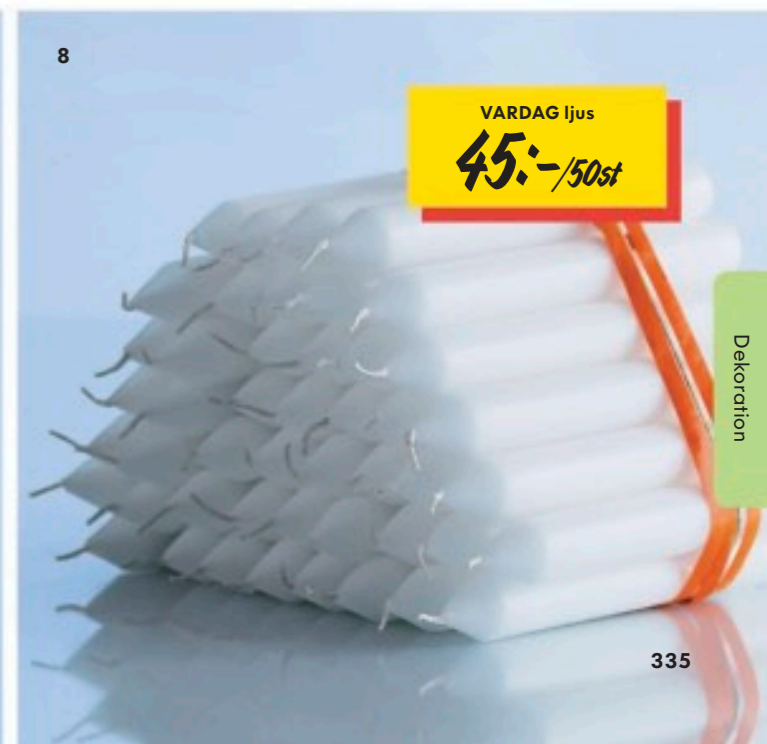

8

VARDAG ljus

45:-/50st